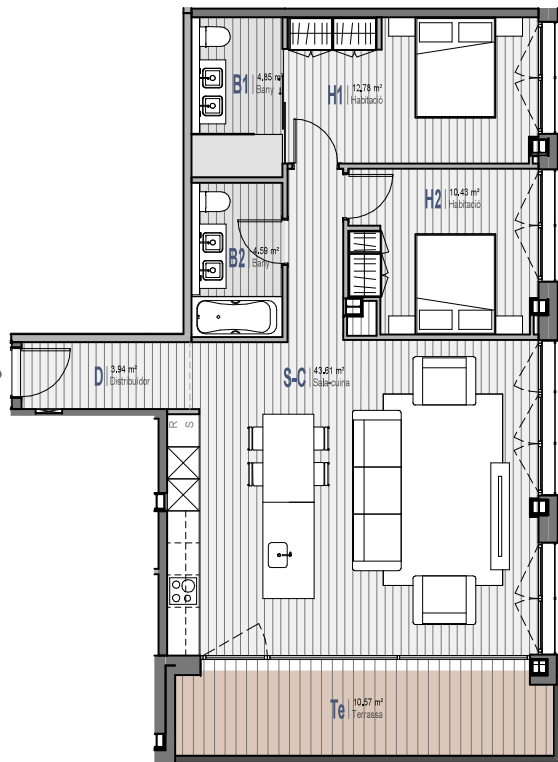

TORRE 1 · 11-1

Habitatge	93.10 m²
Terrassa	10.64 m²
Superfície total:	103.75 m²

TORRE ZENIT

1 : 100