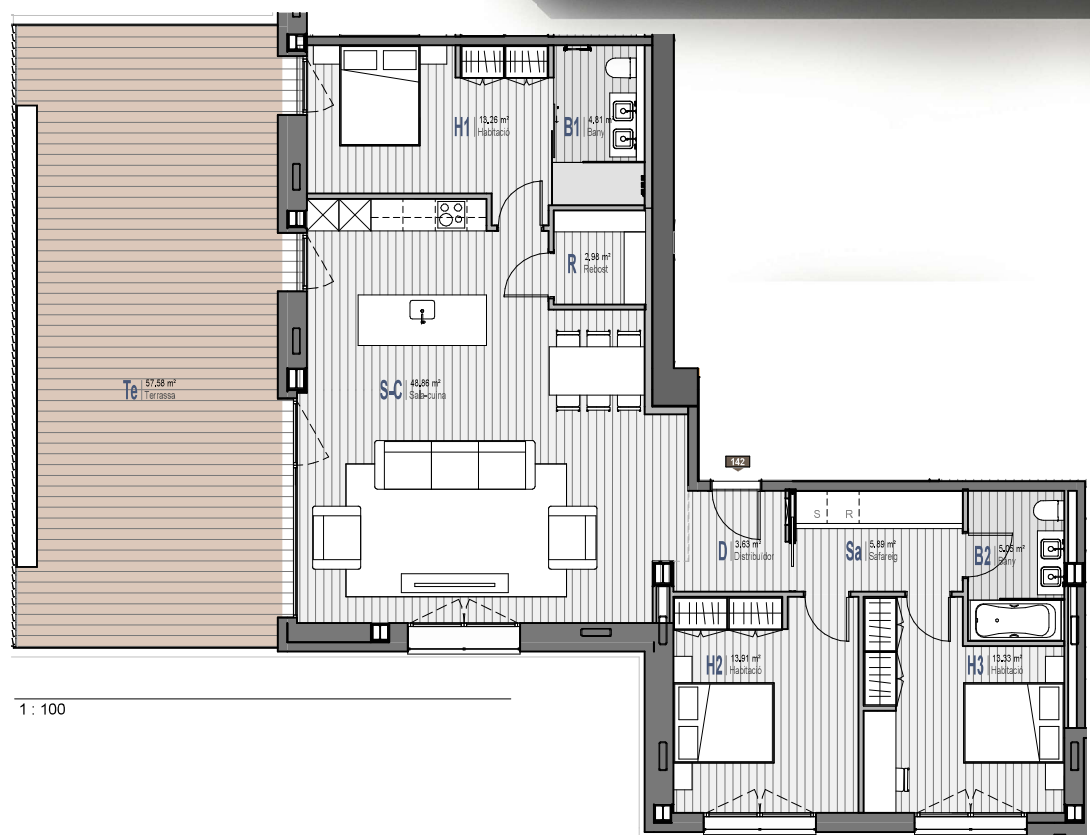

TORRE 1 · 4-2

Habitatge	133,98 m²
Terrassa	57,40 m²
Superfície total:	191,38 m²

1: 100