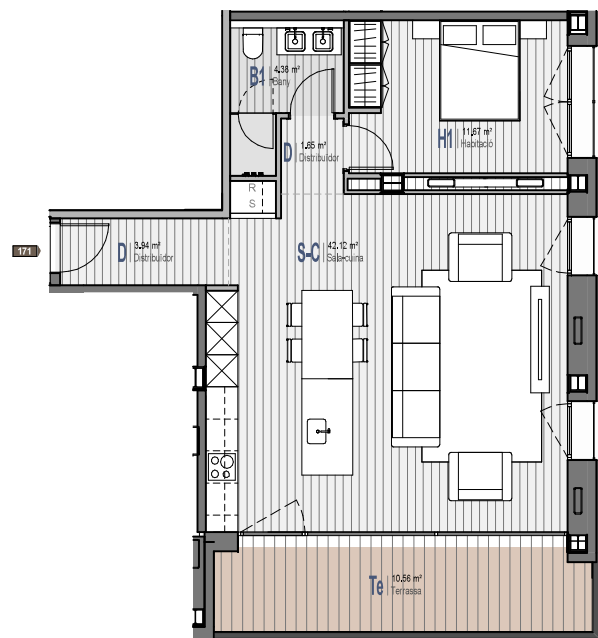

TORRE 1 · 7-1

Habitatge	76.55 m²
Terrassa	10.57 m²
Superfície total:	87.11 m²

TORRE ZENIT

1: 100