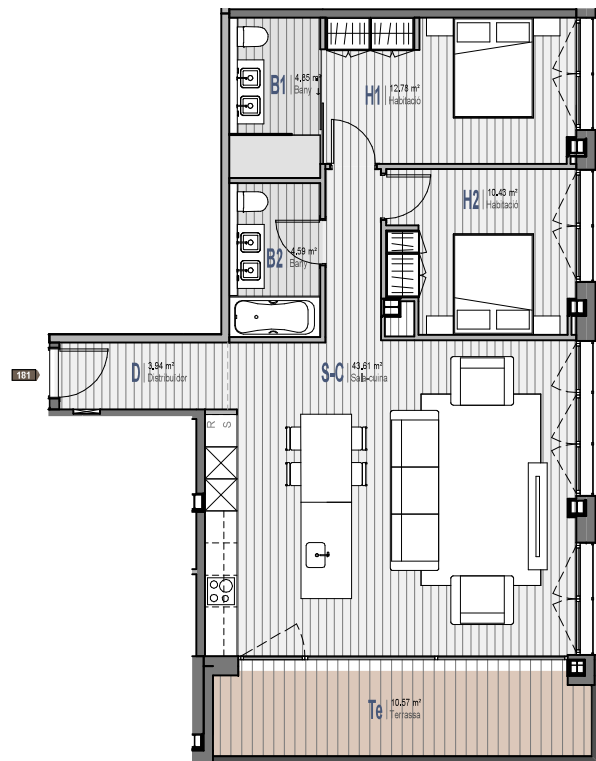

TORRE 1 · 8-1

Habitatge	93.26 m²
Terrassa	10.75 m²
Superfície total:	104.02 m²

1 : 100