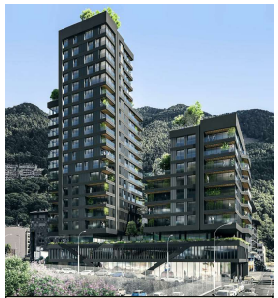

TORRE 2 · 4-2

Habitatge	61,45 m²
Terrassa	7,35 m²
Superfície total:	68,80 m²