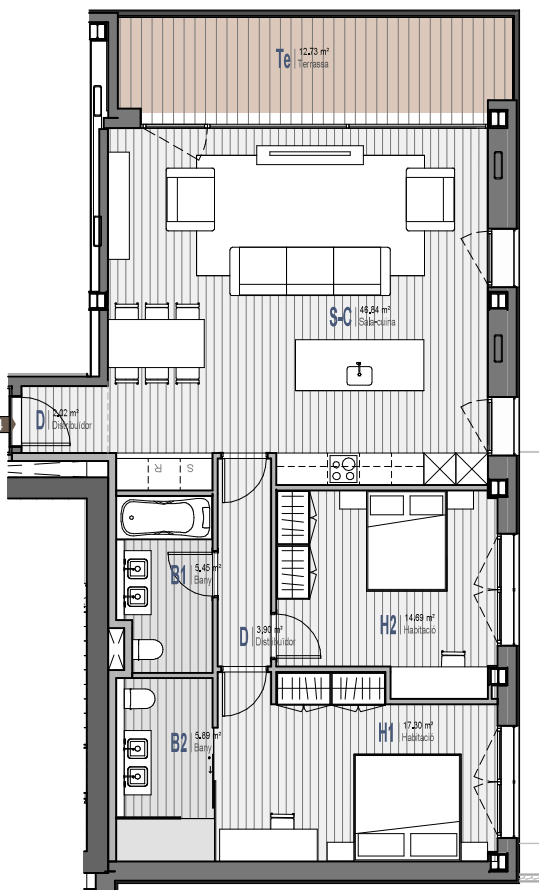

TORRE 2 • 5-4

Habitatge	112,20 m²
Terrassa	11,85 m²
Superfície total:	124,05 m²

TORRE ZENIT

1 : 100