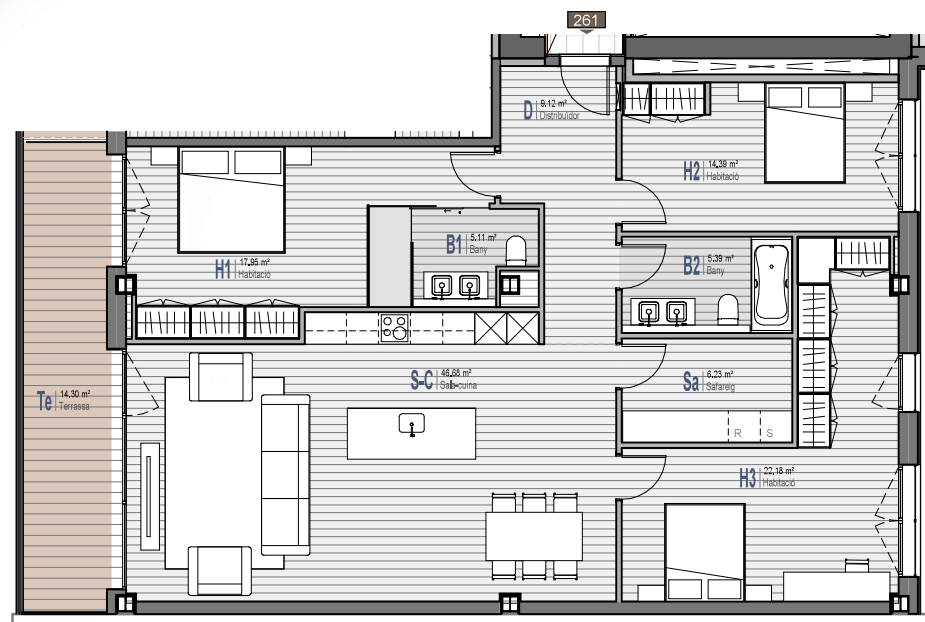

TORRE ZENIT