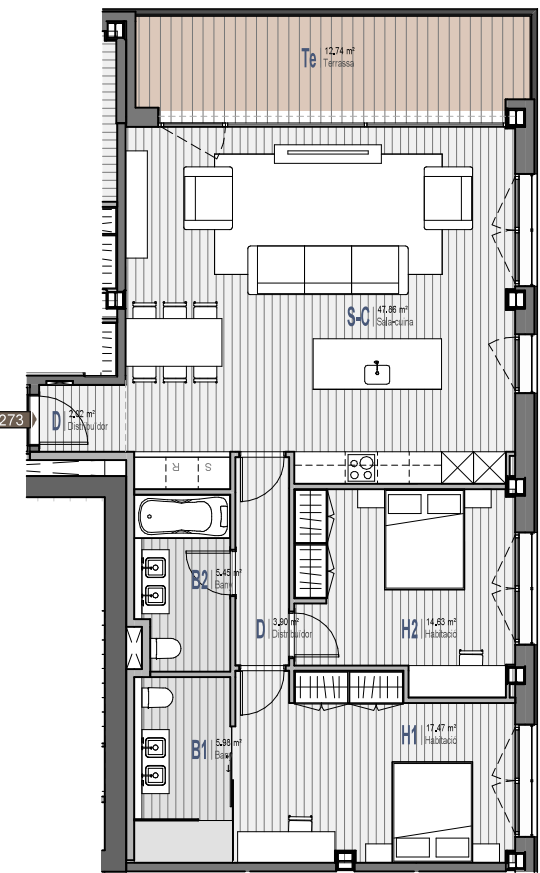

1 : 100

D 3,86 m²
Distribuidor