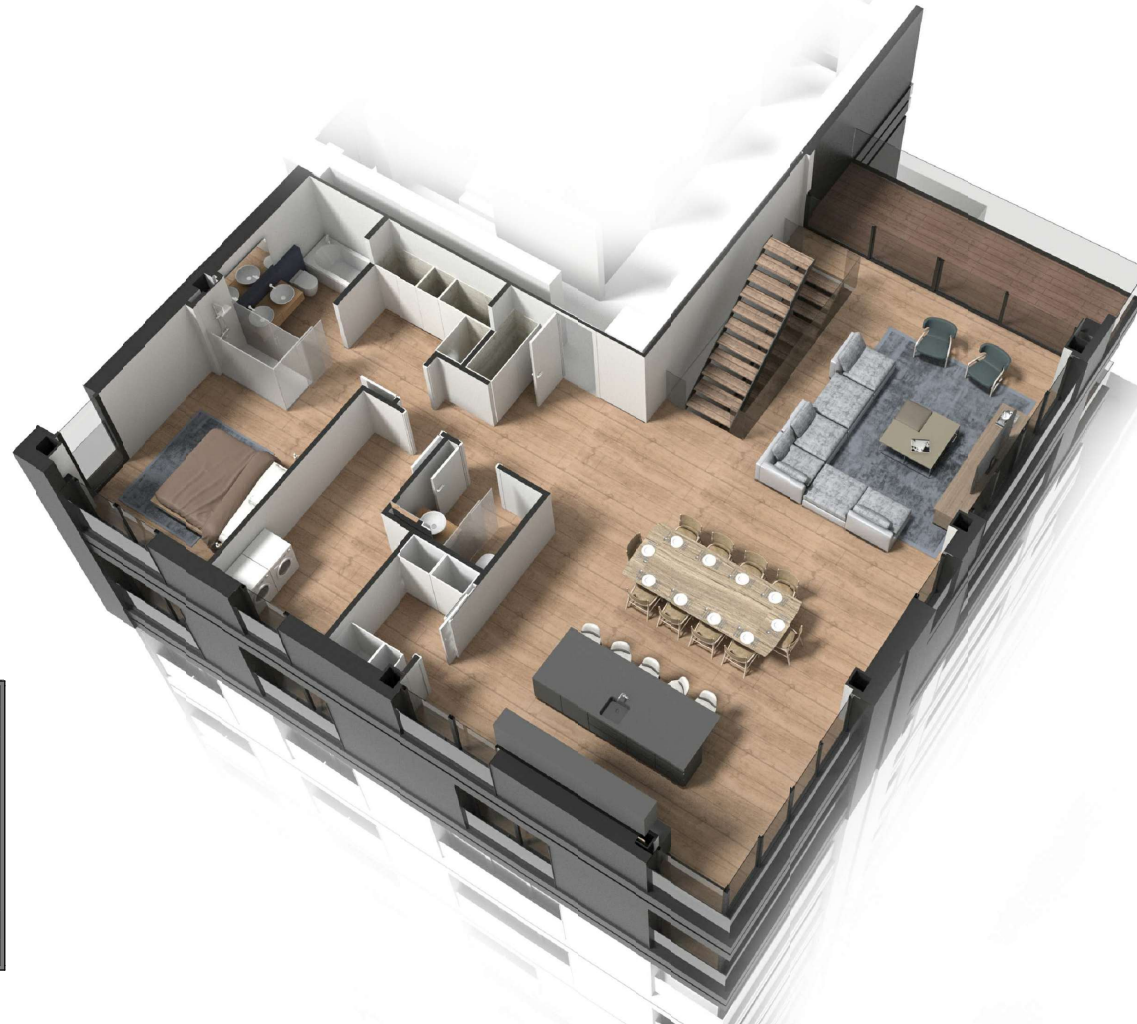

TORRE 1 · 20

Habitatge	164.30 m²
Terrassa	72.91 m²
Superfície total:	237.21 m²