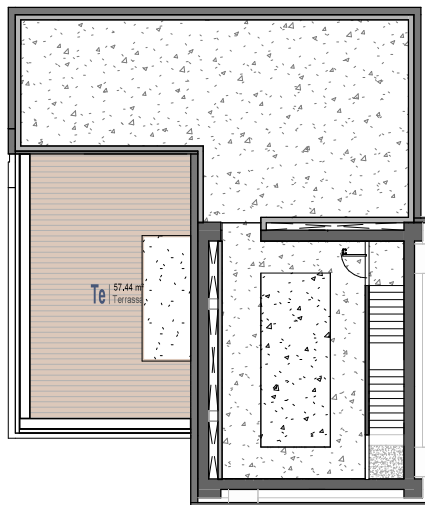

1 : 100

1 : 200

TORRE 1 · 20

Habitatge	164.30 m²
Terrassa	72.91 m²
Superfície total:	237.21 m²