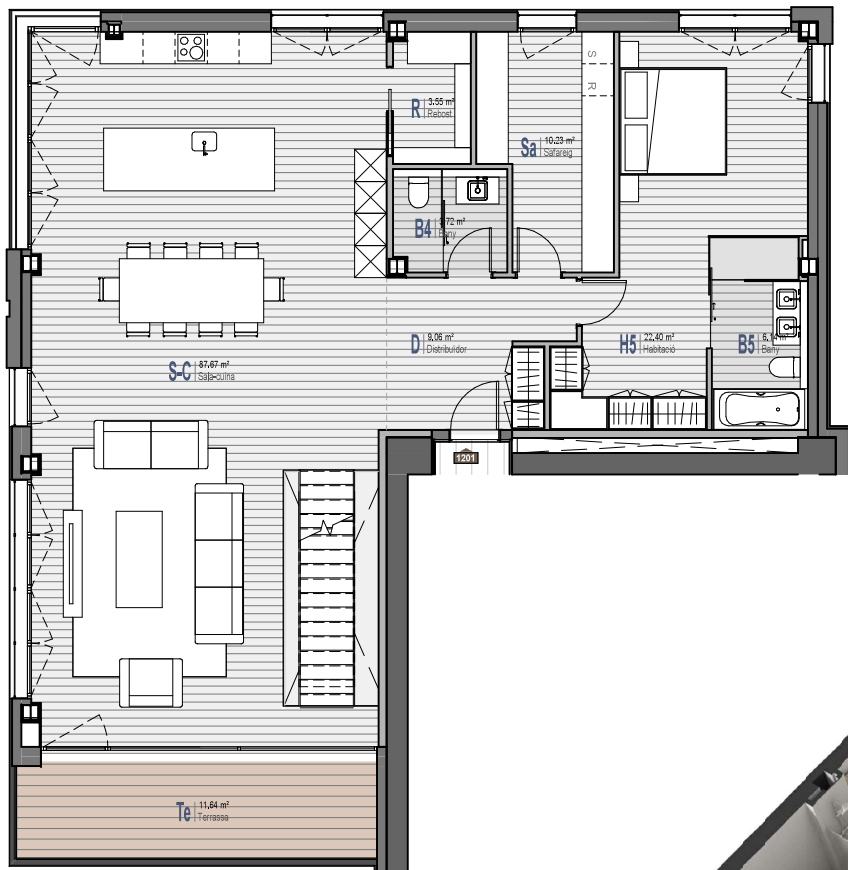

1 : 100

1 : 200

TORRE 1 · 20

Habitatge	164.30 m²
Terrassa	72.91 m²
Superfície total:	237.21 m²